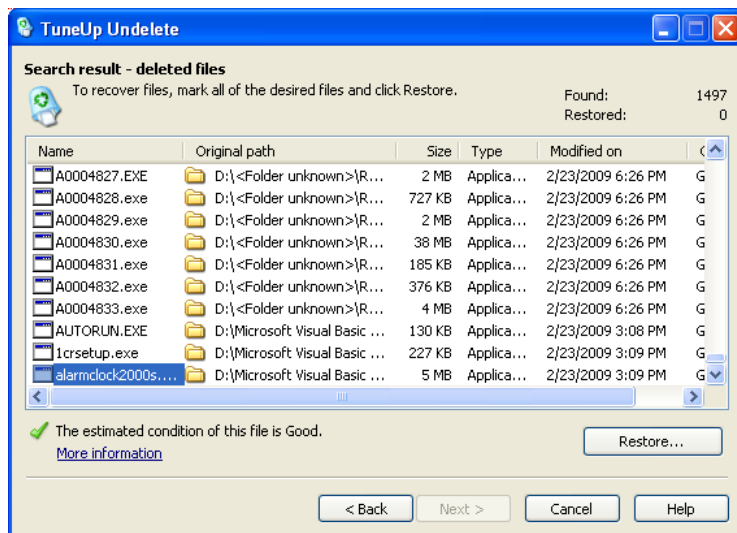

Cari file yang dimaksud lalu klik restore, pindahkan cekpoin ke Restore to an alternate location