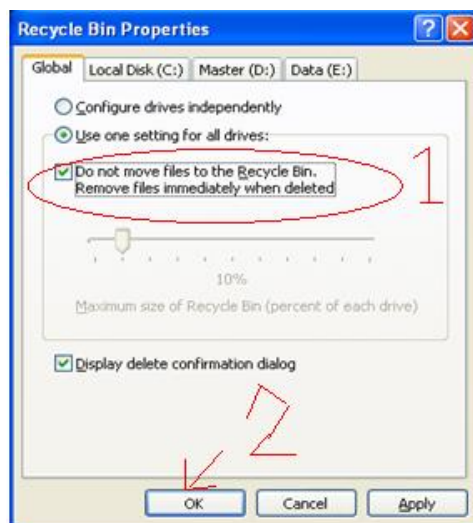

Teman-teman pasti sudah pernah mengalami hal ini, dimana data kita dengan tidak sengaja terhapus dan kita bingung bagaimana cara mengembalikannya??? Mungkin jika tidak sengaja terdelete namun di Recycle bin masih tertampung, mudah saja tinggal buka Recycle Bin klik 2x file yang baru di delete tadi lalu klik restore, selesai... namun jika di Recycle bin data tersebut tidak ada?? lalu bagaimana?? karena ada sebagian orang yang tidak suka dengan kegiatan-kegiatan tambahan seperti harus selalu melakukan klik kanan *Empty Recycle bin* Setiap kali mengakhiri aktifitas pemakaian computer.

karna tentunya data2 yang telah tertampung di Recycle bin adalah data2 yang sudah tidak berguna. Nah orang tersebut tidak memindahkan file ke Recycle bin akan tetapi langsung menghapus file segera ketika dilakukan pen-deletean.