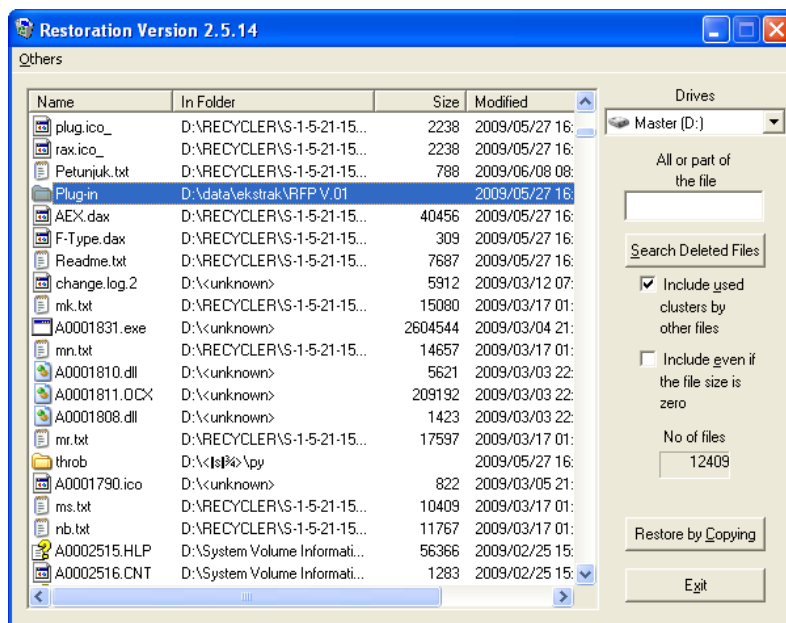

Klik TuneUp Undelete , akan dibawa ke kotak untuk menentukan drive pencarian (drive tempat melakukan pen-delet-an) klik next2x...

Cari file yang dimaksud lalu klik restore, pindahkan cekpoin ke Restore to an alternate location

Tentukan dimana file tersebut akan dikembalikan..klik ok

Data telah berhasil di kembalikan, Sebenarnya banyak software untuk mengembalikan data jika di Recycle bin data tersebut sudah tidak ada, klo saya paling senang menggunakan software **Restoration.exe**