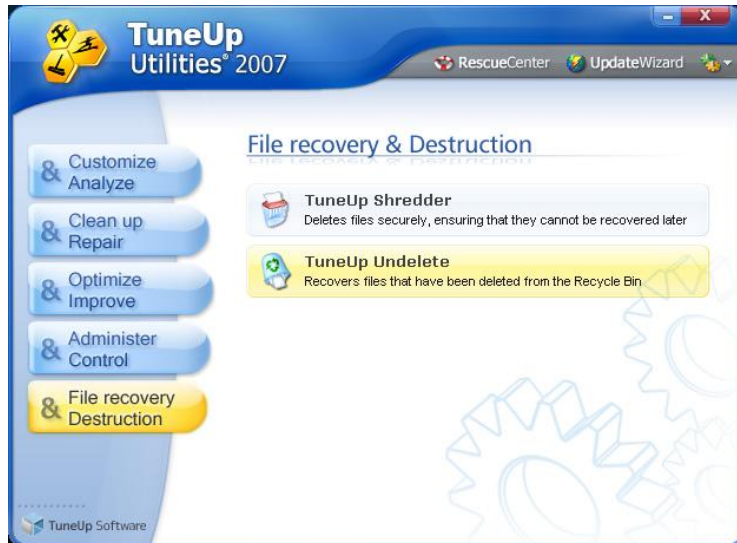

Lalu bagaimana cara mengembalikan data jika di Recycle bin data tersebut sudah tidak ada?? Mungkin salah satu caranya adalah dengan TuneUp File Recovery (ah pasti kalian semua meng-instal Tune-Up kan untuk memelihara dan mengoptimalkan kinerja dari Komputer hayo ngaku aja ☺)

Klik TuneUp Undelete , akan dibawa ke kotak untuk menentukan drive pencarian (drive tempat melakukan pen-delet-an) klik next2x...