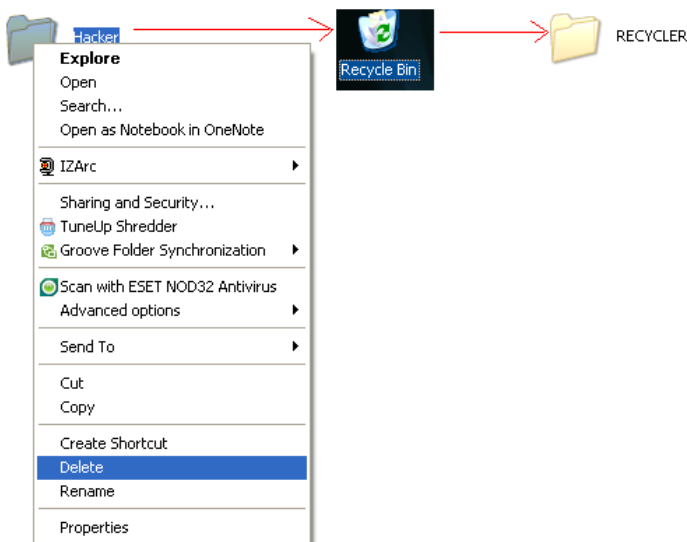

Dah ya tuh yang udah expert udah ngomel2 katanya tutorial apaan ini gak mutu!!!makanya kalo udah tau g usah baca ini tutoriala buang2 waktu aja.lagian penggunaan software kan gampang tinggal klik ini itu, untuk softwarena cari sendiri yah *via* paman Google...hehehe☺

Sebenarnya konsepnya bisa dilihat dari gambar ini: