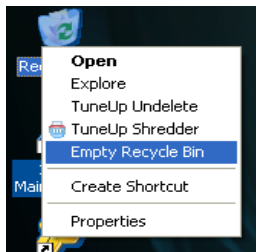

Teman-teman pasti sudah pernah mengalami hal ini, dimana data kita dengan tidak sengaja terhapus dan kita bingung bagaimana cara mengembalikannya??? Mungkin jika tidak sengaja terdelete namun di Recycle bin masih tertampung, mudah saja tinggal buka Recycle Bin klik 2x file yang baru di delete tadi lalu klik restore, selesai... namun jika di Recycle bin data tersebut tidak ada?? lalu bagaimana?? karena ada sebagian orang yang tidak suka dengan kegiatan-kegiatan tambahan seperti harus selalu melakukan klik kanan *Empty Recycle bin* Setiap kali mengakhiri aktifitas pemakaian computer.