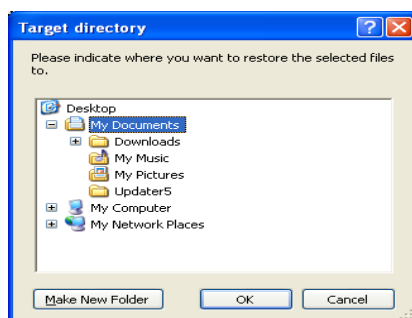

Tentukan dimana file tersebut akan dikembalikan..klik ok