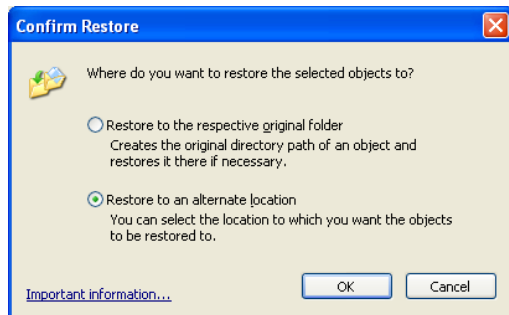

Tentukan dimana file tersebut akan dikembalikan..klik ok

Data telah berhasil di kembalikan, Sebenarnya banyak software untuk mengembalikan data jika di Recycle bin data tersebut sudah tidak ada, klo saya paling senang menggunakan software **Restoration.exe**