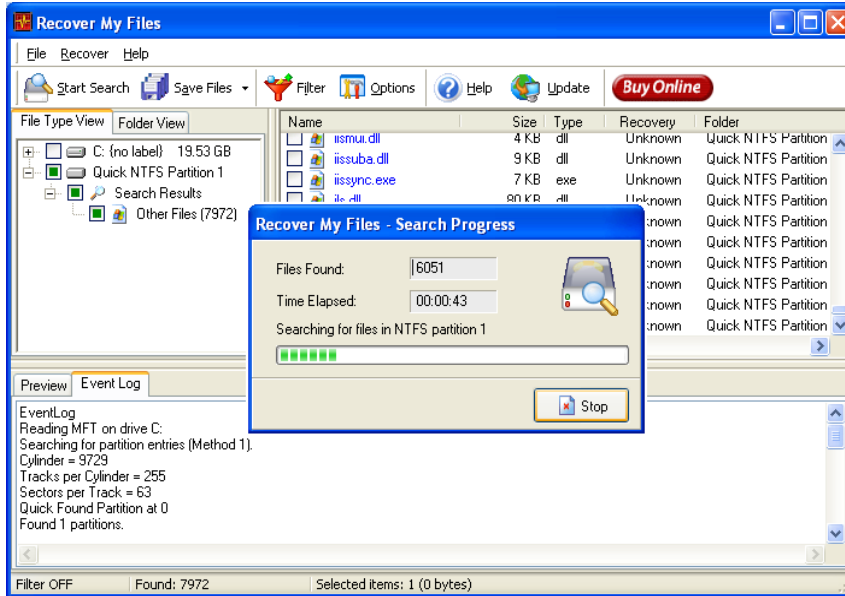

Tinggal tentukan drive beri ceklist Include used clusters by other file lalu klik **Search Delete File** dah deh tinggal cari filenya yang dimaksud lalu tekan **Save** ,data telah kembali.

Lalu bagaimana mengembalikan data yang telah di format???salah satunya coba gunakan software Recover My file