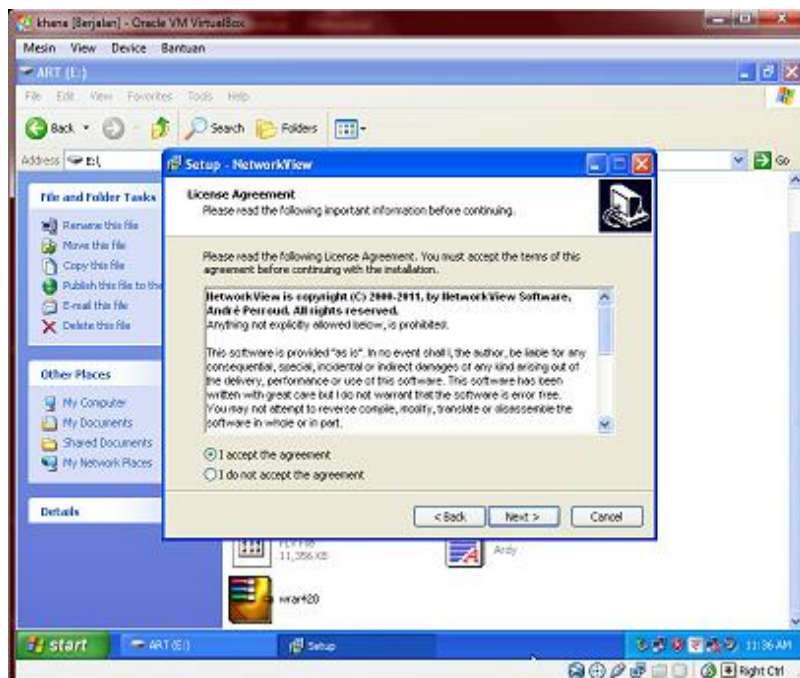

2. Klik saja I accept, lalu next.