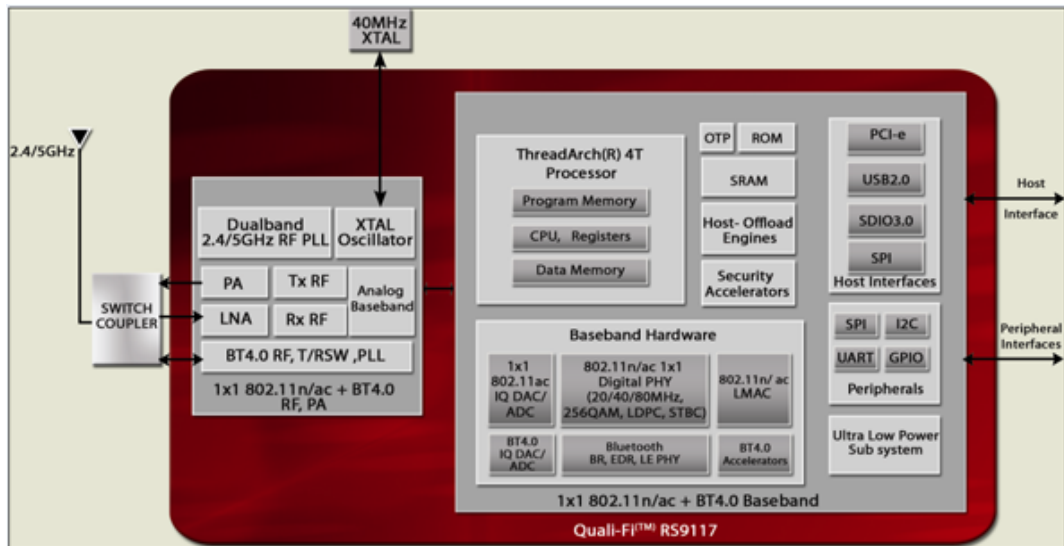

1. The first low power 802.11AC technology for smartphone application processors :
   Redpine Signals
   Hampir sama dengan chipset lainnya, hanya saja chipset ini dinilai lebih hemat energi daripada yang lain.

- 802.11AC First WiFi chip : Broadcom