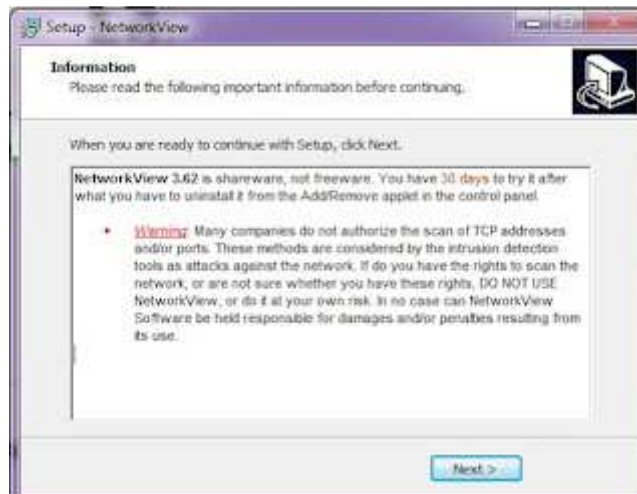

8. Klik next untuk melanjutkan.

9. Klik finish untuk mengakhiri instalasi.