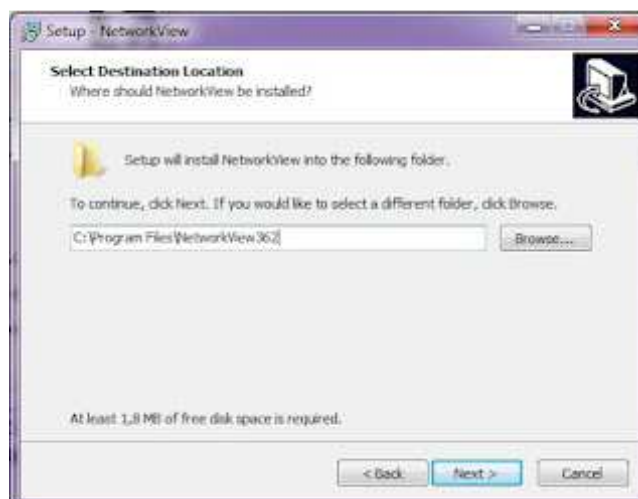

4. Pilih directori dimana anda akan menginstal software ini kemudian klik next.