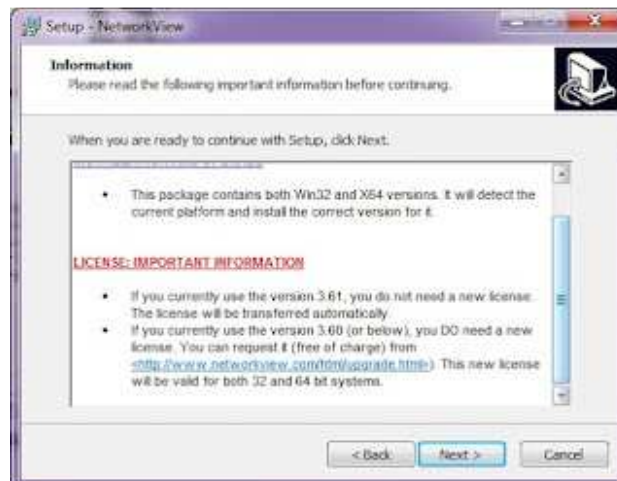

3. Klik next saja karena ini hanya jendela information saja.