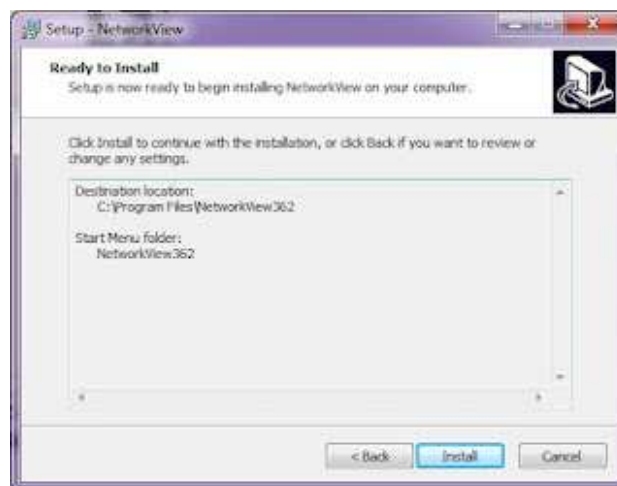

6. Klik install untuk memulai proses instalasi.