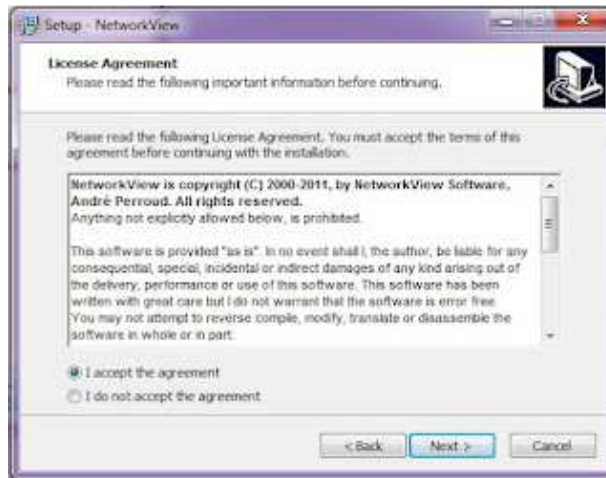

2. Pilih "I accept the agreement" dan klik next.