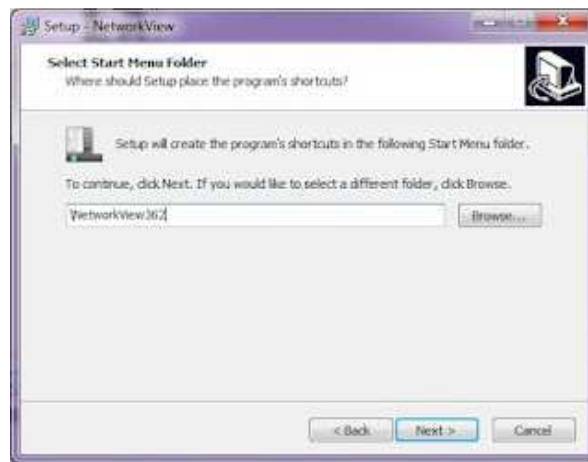

5. Klik next untuk melanjutkan instalasi.