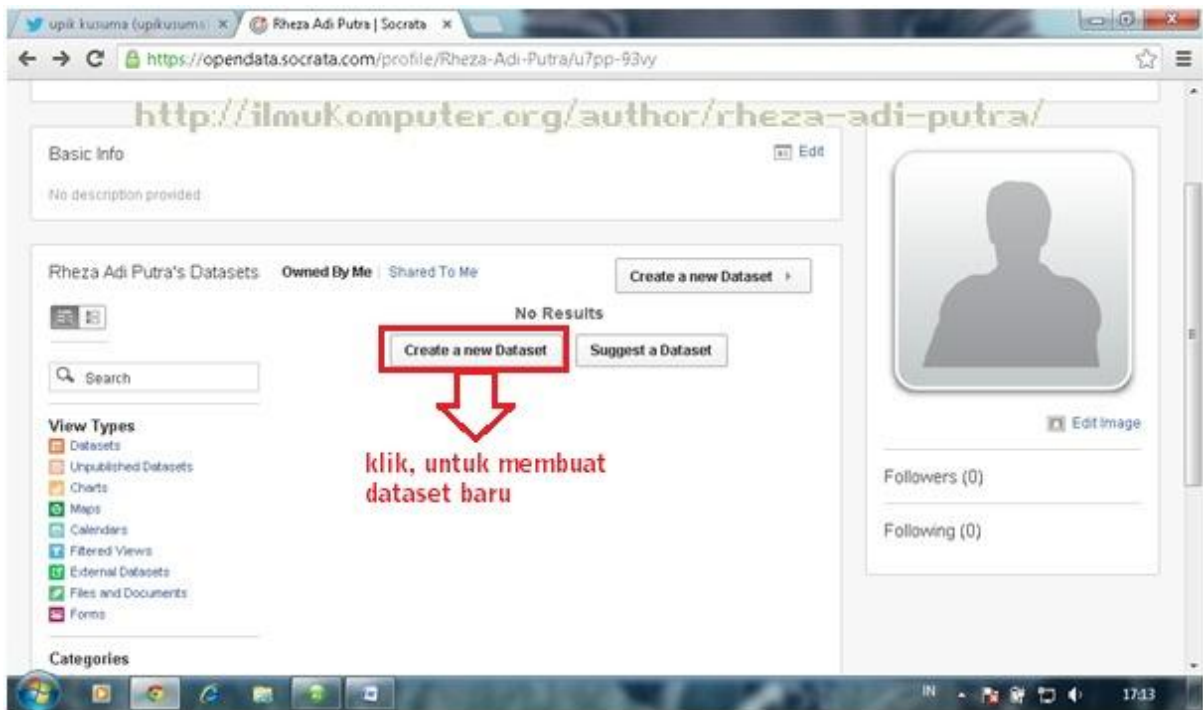

5. Kemudian pilih Design from Scratch untuk memulai dataset baru.