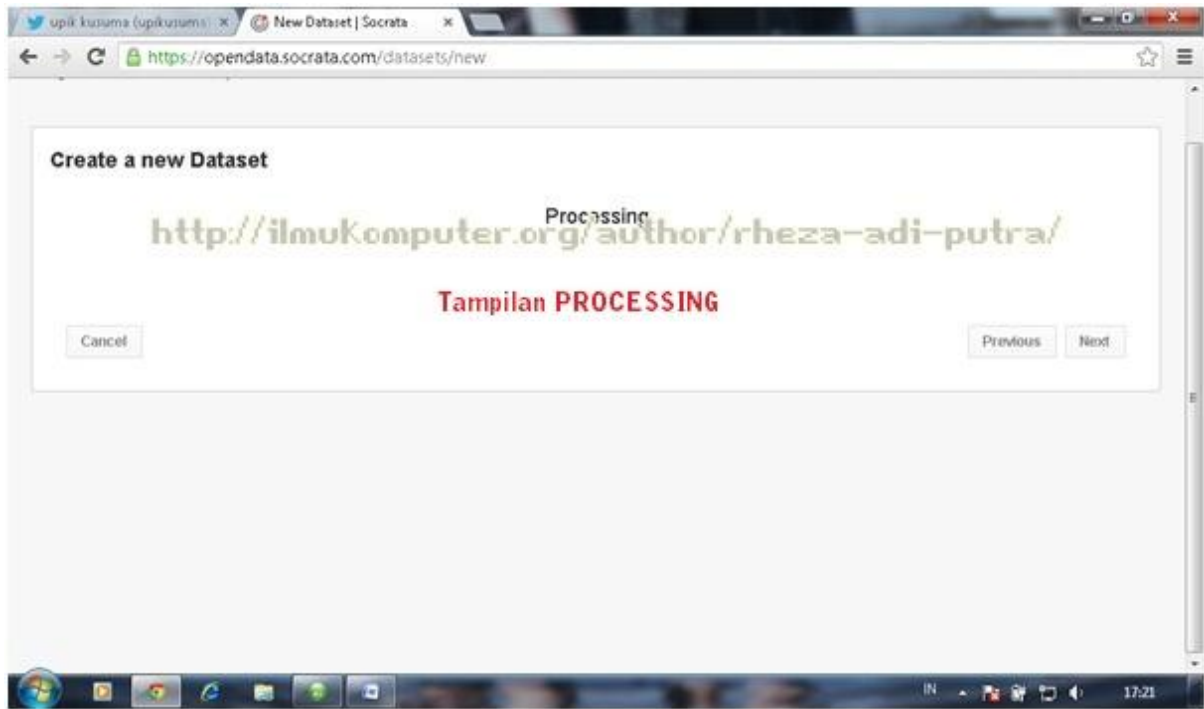

8. Dataset telah jadi, kemudian berikut cara untuk menambahkan kolom atau baris sesuai yang diinginkan.