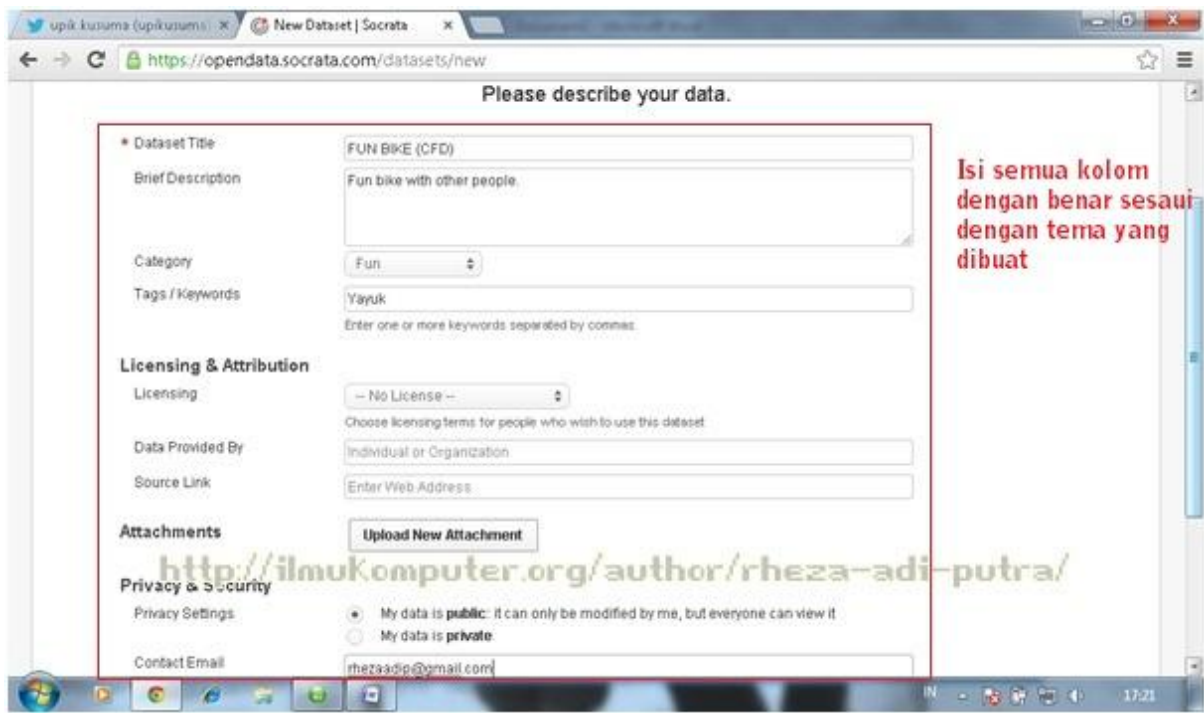

6. Kemudian isi sesuai dengan tema yang diinginkan dari dataset tersebut.