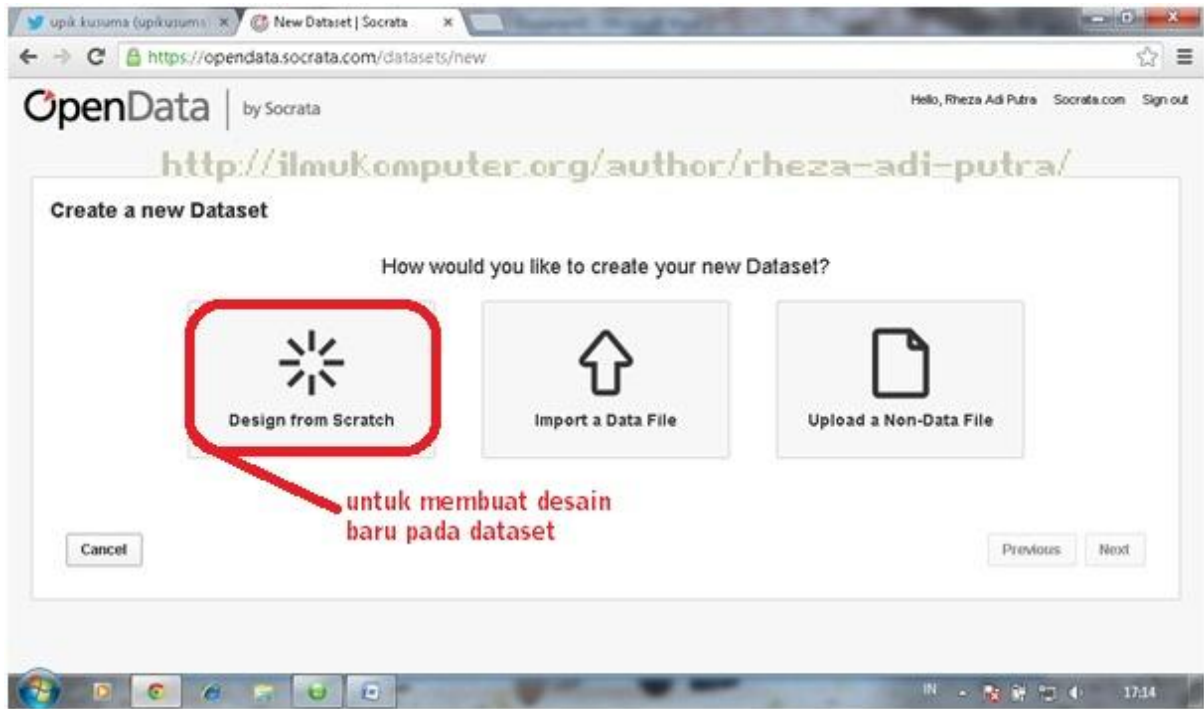

### Cara Mendaftar Cloud Computing Pada Web Socrata

1. Buka atau ketik link berikut [www.socrata.com](http://www.socrata.com) , kemudian tunggu hingga tampilan awal pada socrata selesai. Kemudian pilih tulisan Open Data yang berada pada pojok kanan atas.

2. Kemudian pilih Sign Up jika belum mempunyai akun tersebut, jika sudah pilih Sign In.

3. Selanjutnya isi pada kolom seperti dibawah ini. Isi Email address, Display Name, Password dan Confirm Password. Pada password isikan secara kombinasi dengan huruf, angka, dan simbol supaya aman atau sulit untuk ditiru.

4. Dibawah ini adalah tampilan awan, atau home pada akun socrata. Selanjutnya untuk membuat Dataset dapat mengklik tulisan Create a new dataset.

5. Kemudian pilih Design from Scratch untuk memulai dataset baru.