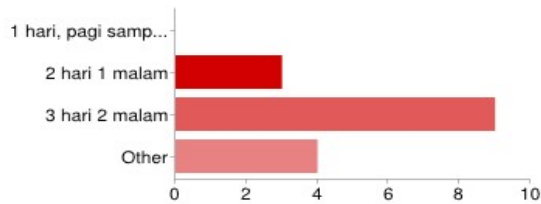

waktu pelaksanaan ?

1 hari, pagi sampai sore	0	0%
2 hari 1 malam	3	19%
3 hari 2 malam	9	56%
Other	4	25%