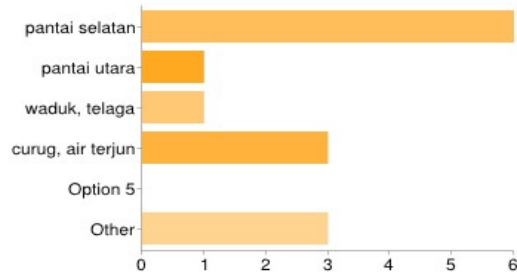

Penyajian berbentuk grafik

Summary

kegiatan yang kamu inginkan ?

travelling	5	36%
camping	1	7%
naik gunung	0	0%
makrab	6	43%
Other	2	14%

tempat mana yang kamu inginkan?

pantai selatan	6	43%
pantai utara	1	7%
waduk, telaga	1	7%
curug, air terjun	3	21%
Option 5	0	0%
Other	3	21%