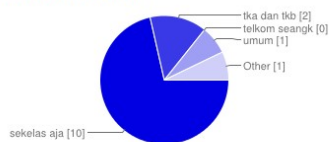

waktu pelaksanaan ?

28 - 29 juni 2013	2	15%
28 - 30 juni 2013	6	46%
29 juni 2013	0	0%
Other	5	38%

biaya pendaftaran ?

langsung tunai	3	21%
potong uang kas	7	50%
cari donatur	4	29%
Other	0	0%

siapa aja pesertanya ?