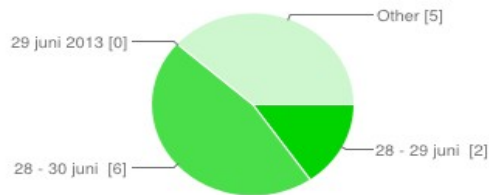

Penyajian berbentuk grafik

Summary

kegiatan yang kamu inginkan ?

travelling	5	36%
camping	1	7%
naik gunung	0	0%
makrab	6	43%
Other	2	14%

tempat mana yang kamu inginkan?

pantai selatan	6	43%
pantai utara	1	7%
waduk, telaga	1	7%
curug, air terjun	3	21%
Option 5	0	0%
Other	3	21%

waktu pelaksanaan ?

1 hari, pagi sampai sore	0	0%
2 hari 1 malam	3	19%
3 hari 2 malam	9	56%
Other	4	25%

bentuk transportasi sampai tujuan ?

motor sendiri	11	79%
angkutan umum	1	7%
nyewa bus / mini bus	2	14%
jalan kaki :)	0	0%
Other	0	0%

waktu pelaksanaan ?

28 - 29 juni 2013	2	15%
28 - 30 juni 2013	6	46%
29 juni 2013	0	0%
Other	5	38%

biaya pendaftaran ?

langsung tunai	3	21%
potong uang kas	7	50%
cari donatur	4	29%
Other	0	0%

siapa aja pesertanya ?