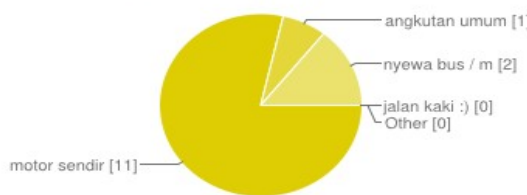

bentuk transportasi sampai tujuan ?

motor sendiri	11	79%
angkutan umum	1	7%
nyewa bus / mini bus	2	14%
jalan kaki :)	0	0%
Other	0	0%