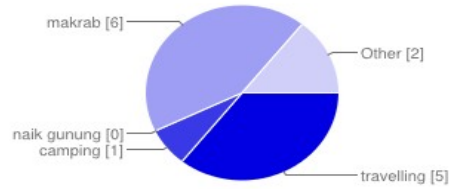

Jadi melalui layanan google form ini memudahkan orang untuk menyebarkan form semisal angket ke oranglain dalam jumlah yang sangat banyak dan tidak terbatas oleh tempat dan waktu dengan memanfaatkan aplikasi cloud melalui jaringan internet. Hasil dari pengisian form tersebut secara otomatis terakumulasi di account pembuat yang disediakan dalam berbagai bentuk pilihan penyajian seperti bentuk tabel, grafik.

Penyajian berbentuk grafik

Summary

kegiatan yang kamu inginkan ?

travelling	5	36%
camping	1	7%
naik gunung	0	0%
makrab	6	43%
Other	2	14%

tempat mana yang kamu inginkan?

pantai selatan	6	43%
pantai utara	1	7%
waduk, telaga	1	7%
curug, air terjun	3	21%
Option 5	0	0%
Other	3	21%