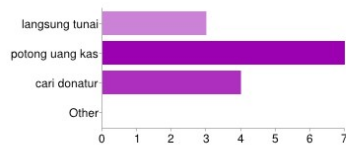

biaya pendaftaran ?

langsung tunai	3	21%
potong uang kas	7	50%
cari donatur	4	29%
Other	0	0%