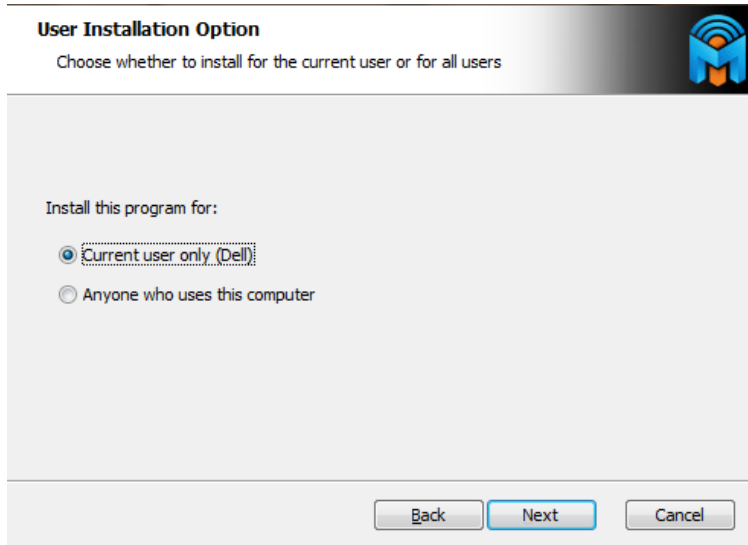

Cara instalasi

Instalasi software ini tidak sulit karena instalasi softwarenya seperti software aplikasi lainnya. Berikut cara instalasi inssider :

1. Klik software aplikasinya, maka akan muncul jendela instalasi dan kemudian klik next

2. Klik accept. Dan next.

3. Kemudian pilih tempat untuk instalasi aplikasi. Jika ingin diletakkan ke disk lain maka klik browser dan pilih disk yang di inginkan. Jika ingin tetap di disk C klik next.

4. Kemudian pilih salah satu jendela user untuk menentukan user yang akan di instali.