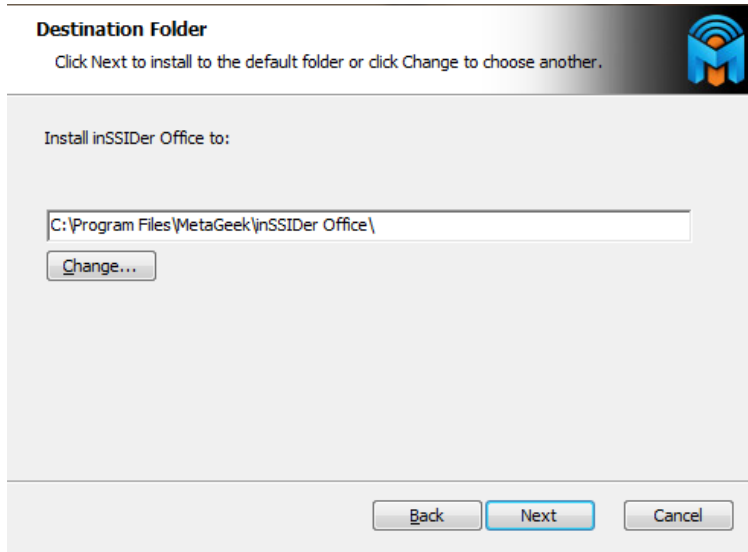

inSSIDer adalah aplikasi GRATIS, open-source Wi-Fi scanning software. Namun Anda ingin tahu lebih banyak, ini adalah fitur yang membuat inssider special :

Kompatibel dengan Windows XP, Vista , windows 7 dan windows 8 (32 dan 64-bit).

Cara instalasi

Instalasi software ini tidak sulit karena instalasi softwarenya seperti software aplikasi lainnya. Berikut cara instalasi inssider :

1. Klik software aplikasinya, maka akan muncul jendela instalasi dan kemudian klik next

2. Klik accept. Dan next.

3. Kemudian pilih tempat untuk instalasi aplikasi. Jika ingin diletakkan ke disk lain maka klik browser dan pilih disk yang di inginkan. Jika ingin tetap di disk C klik next.

4. Kemudian pilih salah satu jendela user untuk menentukan user yang akan di instali.