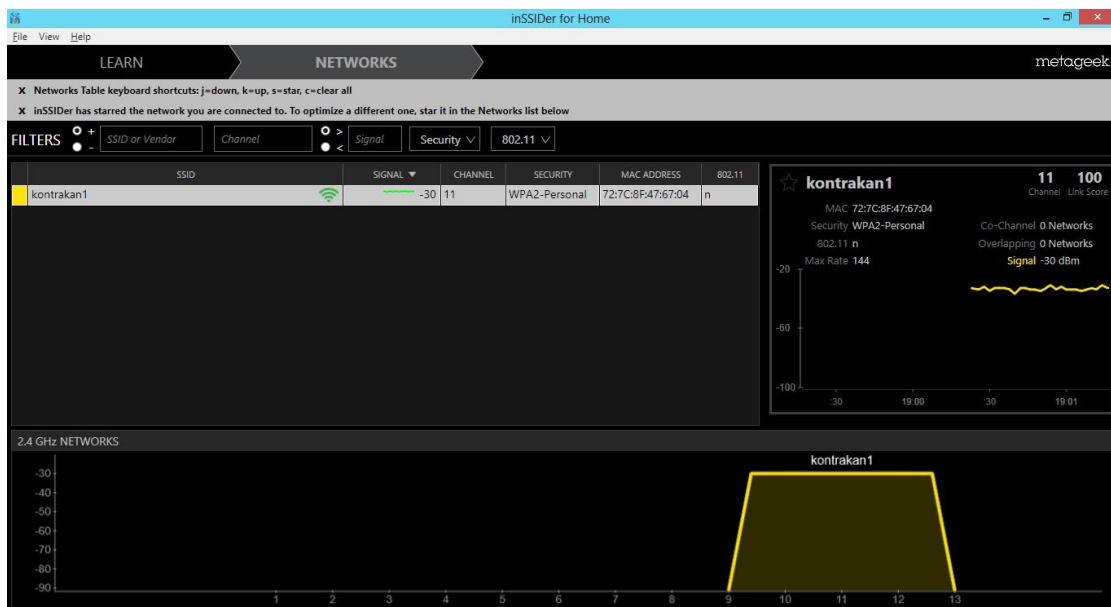

inSSIDer adalah software yang digunakan untuk memindai atau mengetahui sebuah jaringan wifi dari computer/laptop. Inssider digunakan untuk melacak sinyal wifi dari waktu ke waktu, security, channel dan mac address.

5. Beri tanda centang pada kolom sebelah → centang yes, i am willing to participate (Recommended).

6. Kemudian pilih install dan tunggu sampai proses instalasi selesai.

7. Instalasi sudah selesai → klik Finish

Hasil dari InSSIDer

Dari gambar di atas menampilkan jaringan wifi kontrakan1 dengan signal – 30, chanel 11, security WPA-2 PERSONAL dan Tampilan Mac Addressnya.